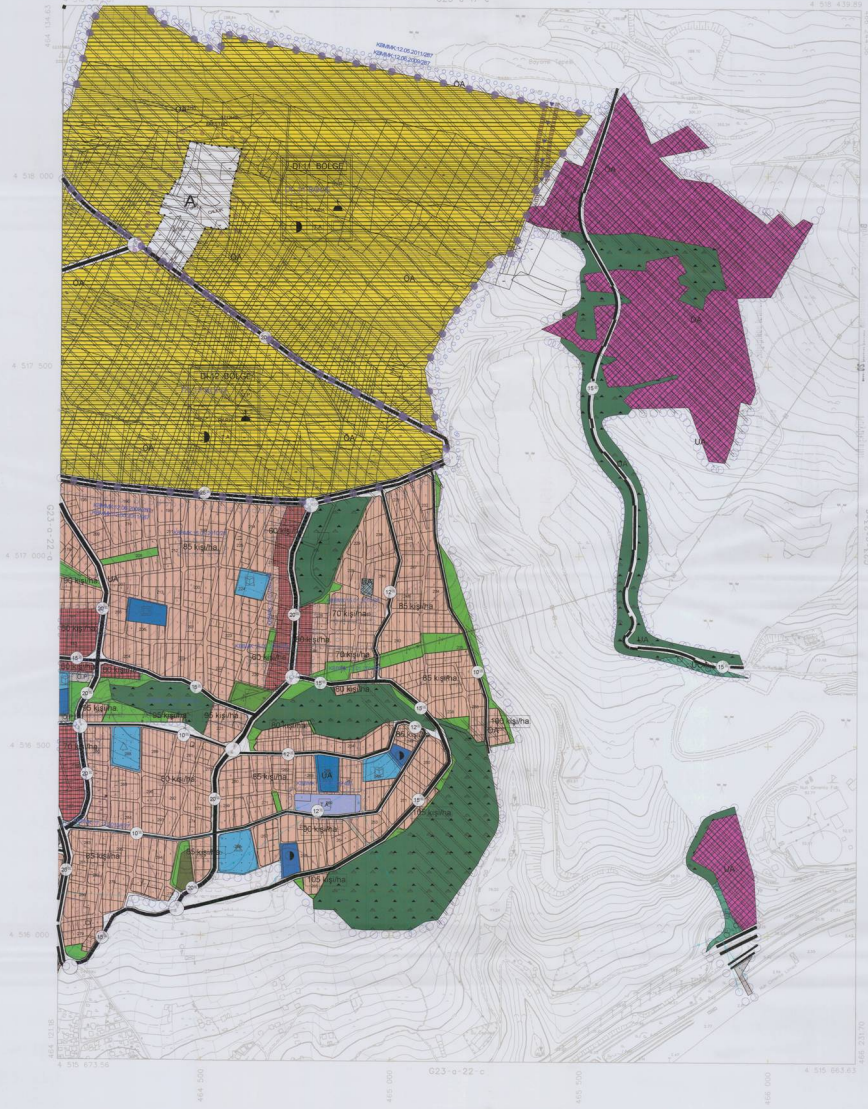

ONAYLI PLAN
2014/92

KOCAELI G23-a-22-b

G23-a-17-c

1:5000

KOCAELI - G23-a-22-b