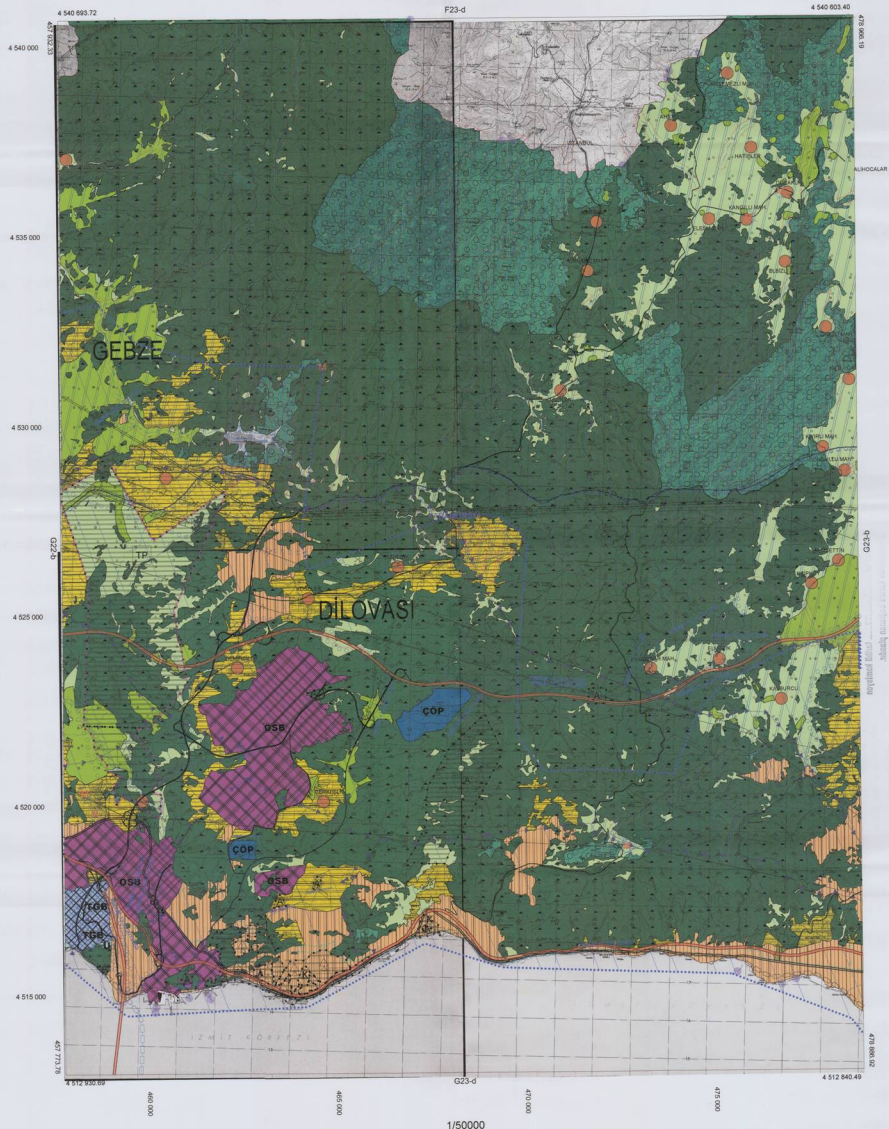

G23-a

1/50000

ŞİŞLİ İZMİR KENTİÇİSİ İZMİR İLİ

3027/10.00.00.00
MİLLÎ VE İZMİR İLİ

KOCAELI G23-a-22-a

G23-a-17-d

ONAY

Konut Bölgesinde Bölgesel
Tarım Alanı (1/5000 ölçekli) olarak belirlenmiş
 1/5000 ölçekli konut alanı için
 1/5000 ölçekli konut alanı için
 1/5000 ölçekli konut alanı için

15.08.2008

1/5000 ölçekli konut alanı için
 1/5000 ölçekli konut alanı için
 1/5000 ölçekli konut alanı için
 1/5000 ölçekli konut alanı için

G23-a-22-d

1:5000

Haziran 2005 Tarihi Harita Fotoğrafından Üretilmiştir.
 Yaprak Fikri : AKA-KENT Harita Sanatları, Harita
 Merkezi, Beşiktaş, İstanbul, Türkiye

Harita Mühürü: Harita Mühürü
 Harita Mühürü: Harita Mühürü

KONTROL
 Harita Mühürü: Harita Mühürü
 Harita Mühürü: Harita Mühürü

KOCAELI - G23-a-22-a

ONAYLI PLAN
2014/92

KOCAELI G23-a-22-b

G23-a-17-c

ONAY
Kocaeli Büyükşehir Belediyesi
Çevre, Şehircilik ve İklim Değişikliği İlçe Müdürlüğü
Şehircilik Şube Müdürlüğü
Şehircilik Birim Sorumlusu
Gözetim ve Kontrol
Gözetim ve Kontrol
Gözetim ve Kontrol

1:5000

KONTROL
Mühür: 2014
Harita: M. Koca
Harita: M. Koca
Mühür: 2014
Harita: M. Koca
Harita: M. Koca

KOCAELI - G23-a-22-b