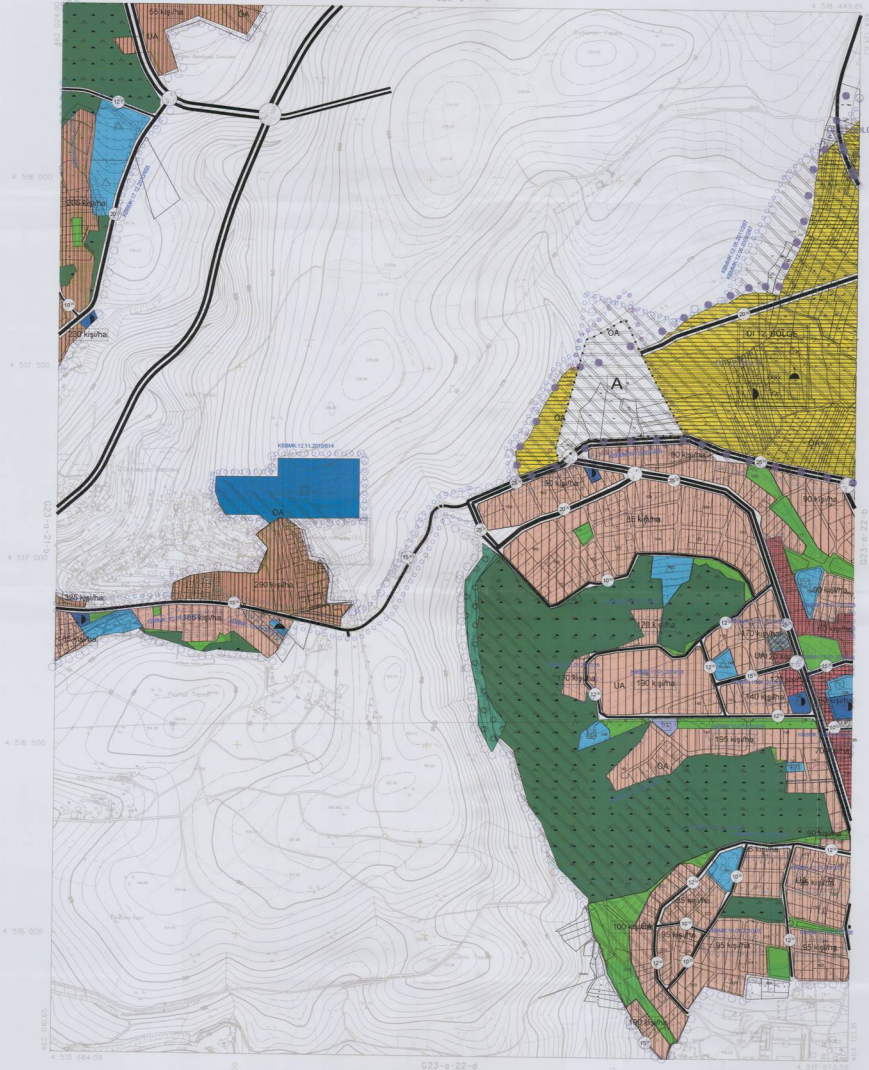

KOCAELI G23-a-22-a

G23-a-17-d

ONAY

15.08.2008

1/5000 ölçekli konut alanı için
1/5000 ölçekli konut alanı için
1/5000 ölçekli konut alanı için
1/5000 ölçekli konut alanı için

G23-a-22-d

1:5000

Harita Mühürü: Harita Mühürü
Harita Mühürü: Harita Mühürü

KONTROL
Harita Mühürü: Harita Mühürü
Harita Mühürü: Harita Mühürü

KOCAELI - G23-a-22-a